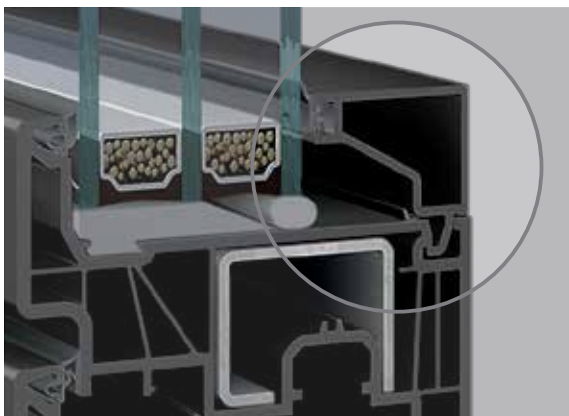

Aspect excepțional de minimalist

Pentru aspectul ingenios de pionierat, Ferestrele fabricate cu sistemul de profile Elegant au fost premiate: Vitrea îngustă dar plină, extrem de subțire, folosește un nou sistem restangular de baghete pentru geamuri; Placari din aluminiu sunt opționale cu culori în nuanțe de gri Profilul ferestrei Elegant, corespunde unui design pentru o generație complet nouă.

Special și futurist

Aspect elegant și nu doar pentru că seamănă cu aluminiul, ci și datorită fiecărei nuanțe în trendmodern, din programul color pentru o fereastră futuristă. Sistemul oferă în total 40 de folii de culori – potrivite tuturor preferințelor individuale și stilurilor arhitecturale – ceea ce face din fereastra Elegant o alegere optimă pentru fiecare gust.

Mai multă lumină prin dimensiunile profilelor

Luminozitate extinsă : camere cu ferestre elegante, beneficiază acum de designul extrem de subțire al sistemului de profile pentru ferestre ; Datorită unei tehnologii speciale cu adeziv, poate fi realizată o vitrare deosebit de mare cu o fereastră stabilă. Se creează lumină inundată, în camere însorite.

Cubic, cu bagheta unghiulară